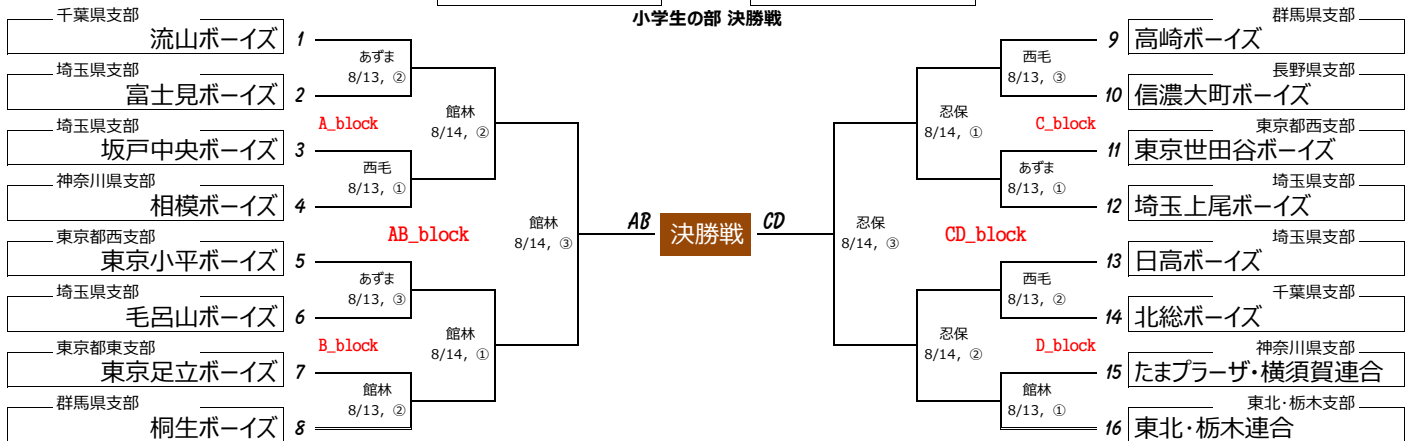

第40回 日本少年野球 関東大会

組合せ抽選会 7月13日 14:00~(ルミエール府中)
東京都府中市府中町2-24 (最寄り駅:京王府中駅)

中学生の部

中学生の部 優勝

中学生の部 決勝戦

BOYS LEAGUE KANTOU TOURNAMENT

小学生の部 優勝

努力を忘れずあしたへジャンプ
(ボーイズリーグ 2015年度 スローガン)

小学生の部

小学生の部 決勝戦

大会会場:

A	本庄	: 本庄総合公園市民球場	埼玉県本庄市大字北堀433番地
B	伊勢崎	: 伊勢崎市野球場	群馬県伊勢崎市堤西町4-1-1
C	西毛	: 西毛運動公園野球場	群馬県安中市宿283-4
D	あずま	: あずまスタジアム	群馬県伊勢崎市田部井町3丁目1908
E	藤岡	: 藤岡市民球場	群馬県藤岡市三本木530
F	敷島	: 群馬県立敷島公園野球場	群馬県前橋市敷島町66
G	城南	: 高崎市城南野球場	群馬県高崎市下和田町2丁目1 2
H	館林	: 館林城沼球場	群馬県館林市つつじ町14-1
I	本庄第一	: 本庄第一高校グラウンド	埼玉県本庄市新井1060-31
J	本庄東	: 本庄東高校グラウンド	埼玉県本庄市寿3-3-3
K	忍保	: 忍保パブリック公園野球場	埼玉県児玉郡上里町大字忍保地内烏川右岸