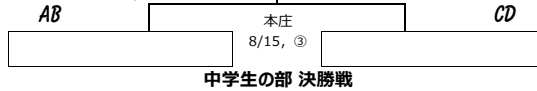

第40回 日本少年野球 関東大会

組合せ抽選会 7月13日 14:00~(ルミエール府中)
東京都府中市府中町2-24 (最寄り駅:京王府中駅)

中学生の部

中学生の部 優勝

中学生の部 決勝戦

BOYS LEAGUE KANTOU TOURNAMENT

小学生の部 優勝

努力を忘れずあしたへジャンプ
(ボーイズリーグ 2015年度 スローガン)