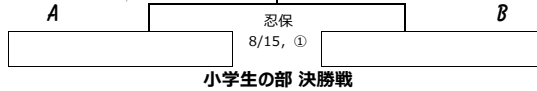

第40回 日本少年野球 関東大会

組合せ抽選会 7月13日 14:00~(ルミエール府中)
東京都府中市府中町2-24 (最寄り駅:京王府中駅)

中学生の部

中学生の部 優勝

中学生の部 決勝戦

BOYS LEAGUE KANTOU TOURNAMENT

小学生の部 優勝

努力を忘れずあしたへジャンプ
(ボーイズリーグ 2015年度 スローガン)

小学生の部

小学生の部 決勝戦

大会会場:

A	本庄	: 本庄総合公園市民球場	埼玉県本庄市大字北堀433番地
B	伊勢崎	: 伊勢崎市野球場	群馬県伊勢崎市堤西町4-1-1
C	西毛	: 西毛運動公園野球場	群馬県安中市宿283-4
D	あずま	: あずまスタジアム	群馬県伊勢崎市田部井町3丁目1908
E	藤岡	: 藤岡市民球場	群馬県藤岡市三本木530
F	敷島	: 群馬県立敷島公園野球場	群馬県前橋市敷島町66
G	城南	: 高崎市城南野球場	群馬県高崎市下和田町2丁目1 2
H	館林	: 館林城沼球場	群馬県館林市つつじ町14-1
I	本庄第一	: 本庄第一高校グラウンド	埼玉県本庄市新井1060-31
J	本庄東	: 本庄東高校グラウンド	埼玉県本庄市寿3-3-3
K	忍保	: 忍保パブリック公園野球場	埼玉県児玉郡上里町大字忍保地内烏川右岸